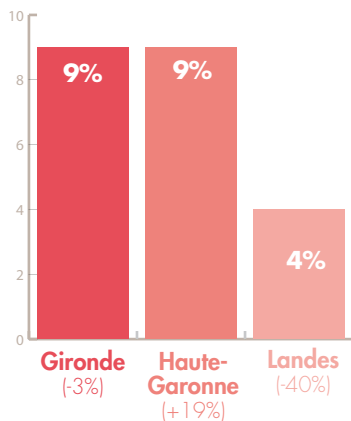

### FRÉQUENTATION TOURISTIQUE PAYS DE NAY

  
**84 000** (-2%)  
VISITEURS

  
**9 000** (-5%)  
TOURISTES

  
**75 000** (-1%)  
EXCURSIONNISTES

**NUITÉES MARCHANDES  
ET NON MARCHANDES**  
**29 000** (-9%)

**DURÉE MOYENNE  
DE SÉJOUR**  
**3,2** (=)

### ORIGINE DES TOURISTES

L'origine des français sur 100% des touristes français.

Source flux vision tourisme - Toutes les évolutions sont calculées par rapport au même mois de l'année précédente.