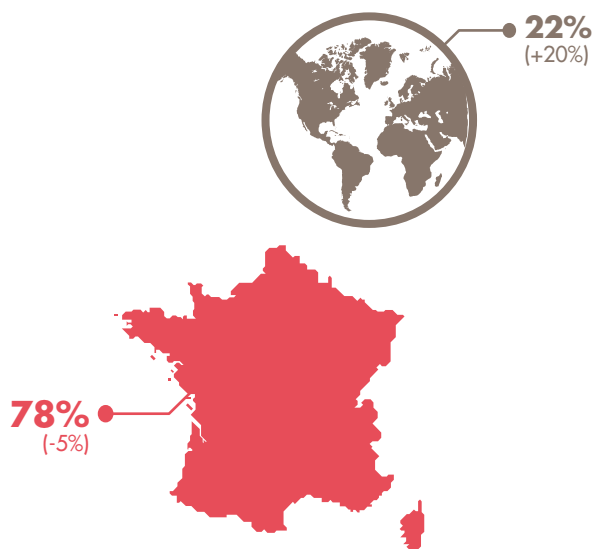

### FRÉQUENTATION TOURISTIQUE PAYS DE NAY

  
**84 000** (-2%)  
VISITEURS

  
**9 000** (-5%)  
TOURISTES

  
**75 000** (-1%)  
EXCURSIONNISTES

**NUITÉES MARCHANDES  
ET NON MARCHANDES**  
**29 000** (-9%)

**DURÉE MOYENNE  
DE SÉJOUR**  
**3,2** (=)

### ORIGINE DES TOURISTES

L'origine des français sur 100% des touristes français.

Source flux vision tourisme - Toutes les évolutions sont calculées par rapport au même mois de l'année précédente.