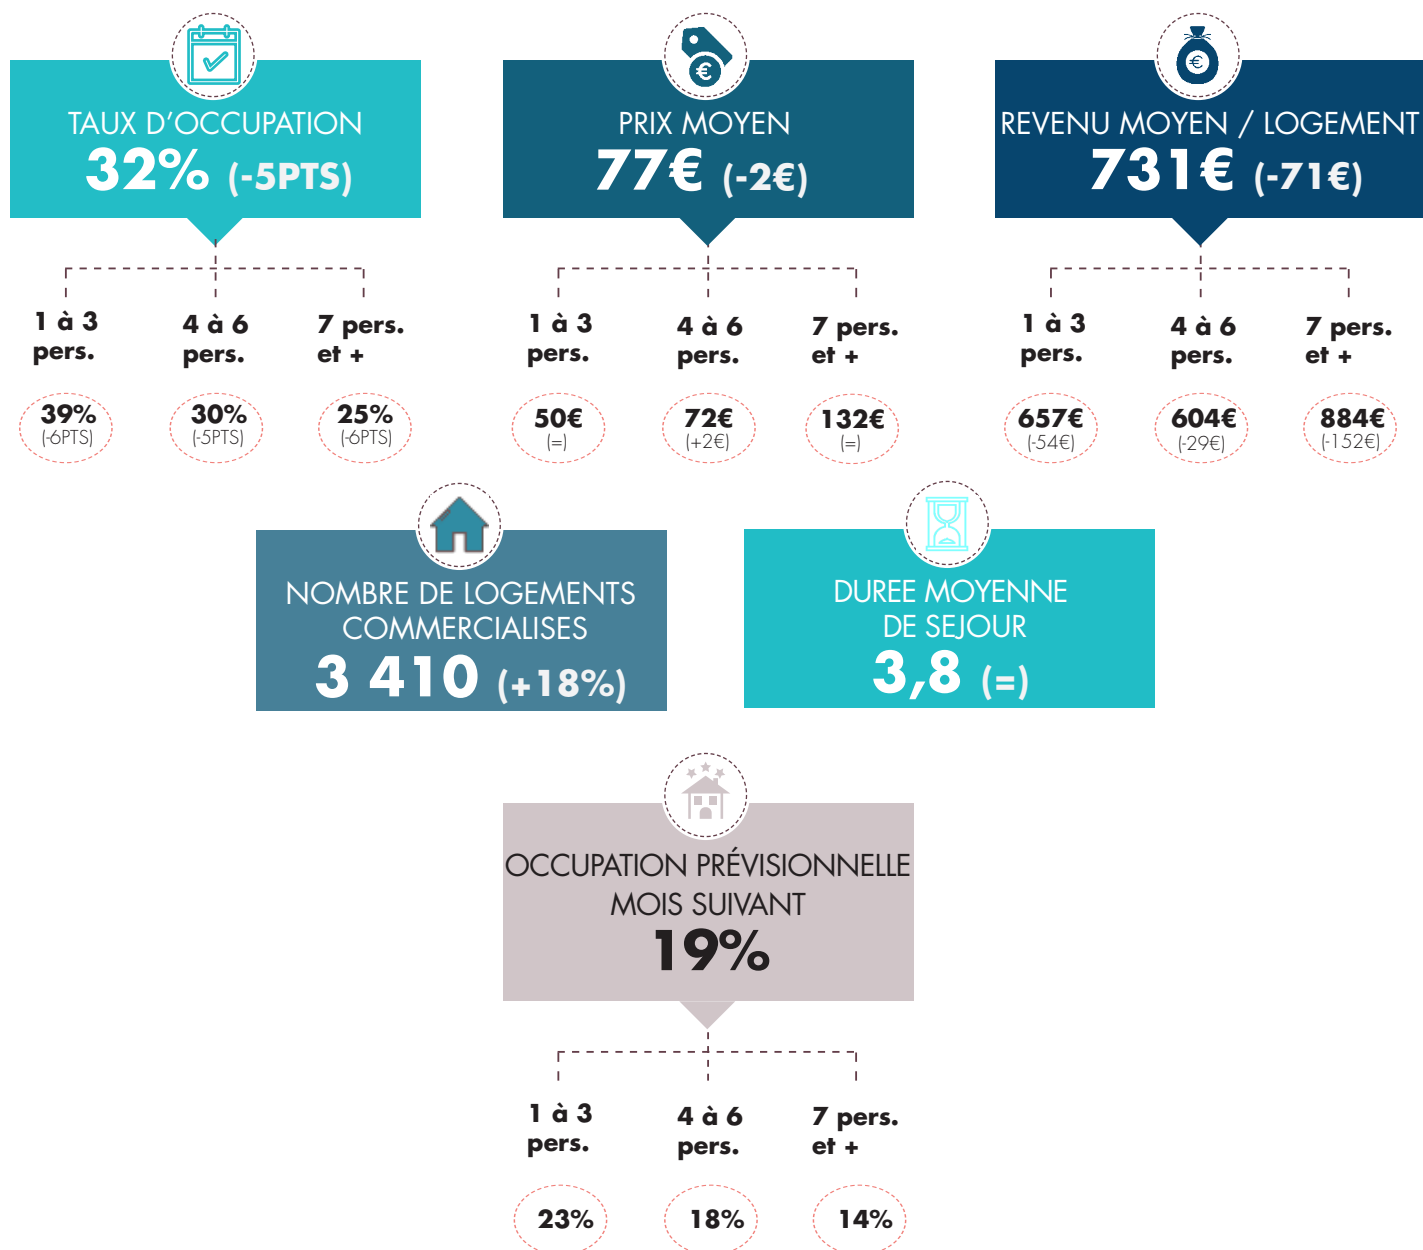

BAROMÈTRE DES meublés

OCTOBRE 2023

TENDANCES EN BÉARN PYRÉNÉES

SOURCE - AirDNA - Liwango - Toutes les évolutions sont calculées par rapport au même mois de l'année précédente.