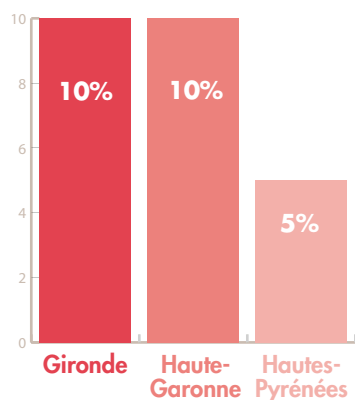

## FRÉQUENTATION TOURISTIQUE PAYS DE NAY

82 000  
VISITEURS

7 000  
TOURISTES

75 000  
EXCURSIONNISTES

NUITÉES MARCHANDES  
ET NON MARCHANDES  
25 000

DURÉE MOYENNE  
DE SÉJOUR  
3,6

### ORIGINE DES TOURISTES

L'origine des français sur 100% des touristes français.

Source flux vision tourisme - Toutes les évolutions sont calculées par rapport au même mois de l'année précédente.