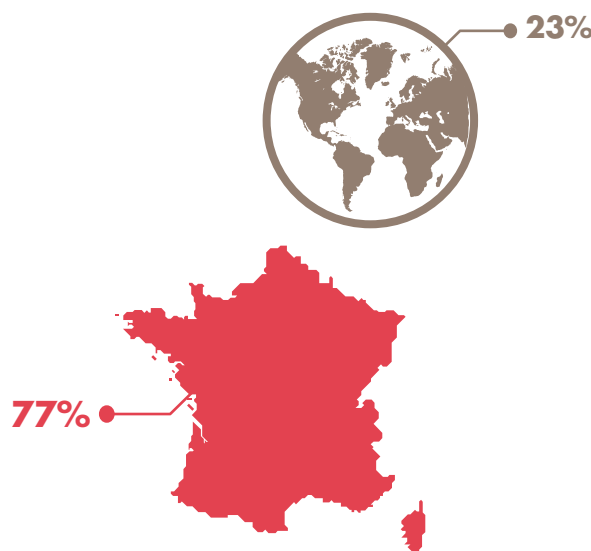

## FRÉQUENTATION TOURISTIQUE PAYS DE NAY

82 000  
VISITEURS

7 000  
TOURISTES

75 000  
EXCURSIONNISTES

NUITÉES MARCHANDES  
ET NON MARCHANDES  
25 000

DURÉE MOYENNE  
DE SÉJOUR  
3,6

### ORIGINE DES TOURISTES

L'origine des français sur 100% des touristes français.

Source flux vision tourisme - Toutes les évolutions sont calculées par rapport au même mois de l'année précédente.